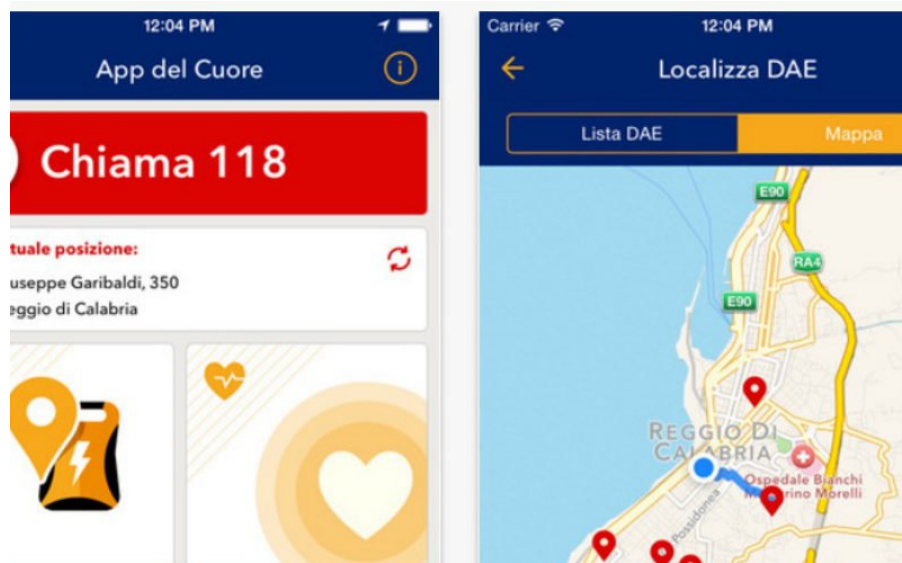

Con la App del Cuore, la mappa dei defibrillatori è a portata di smartphone

di Redazione Data Manager Online, 17 giugno 2016

PRESTAZIONI AL TOP COL MINIMO SFORZO.
 Server Standard 1.5 a **45€/mese**
 IL PIÙ VENDUTO
 Configura subito
 aroba.it

PRESTAZIONI AL TOP COL MINIMO SFORZO.
 Server Standard 1.5 a **45€/mese**
 IL PIÙ VENDUTO
 Configura subito
 aroba.it

Utilizzare la 'App del Cuore' è molto semplice: basta installarla sul proprio smartphone o tablet per avere a portata di mano la mappa dei dispositivi DAE della propria città, localizzare il più vicino ed eventualmente individuare i relativi referenti, ovvero i Laici Rianimatori che potranno prestare i primi soccorsi in attesa dell'arrivo degli operatori del 118. L'applicazione permette inoltre di chiamare direttamente il 118 e offre alcuni suggerimenti per assistere il paziente in modo adeguato.